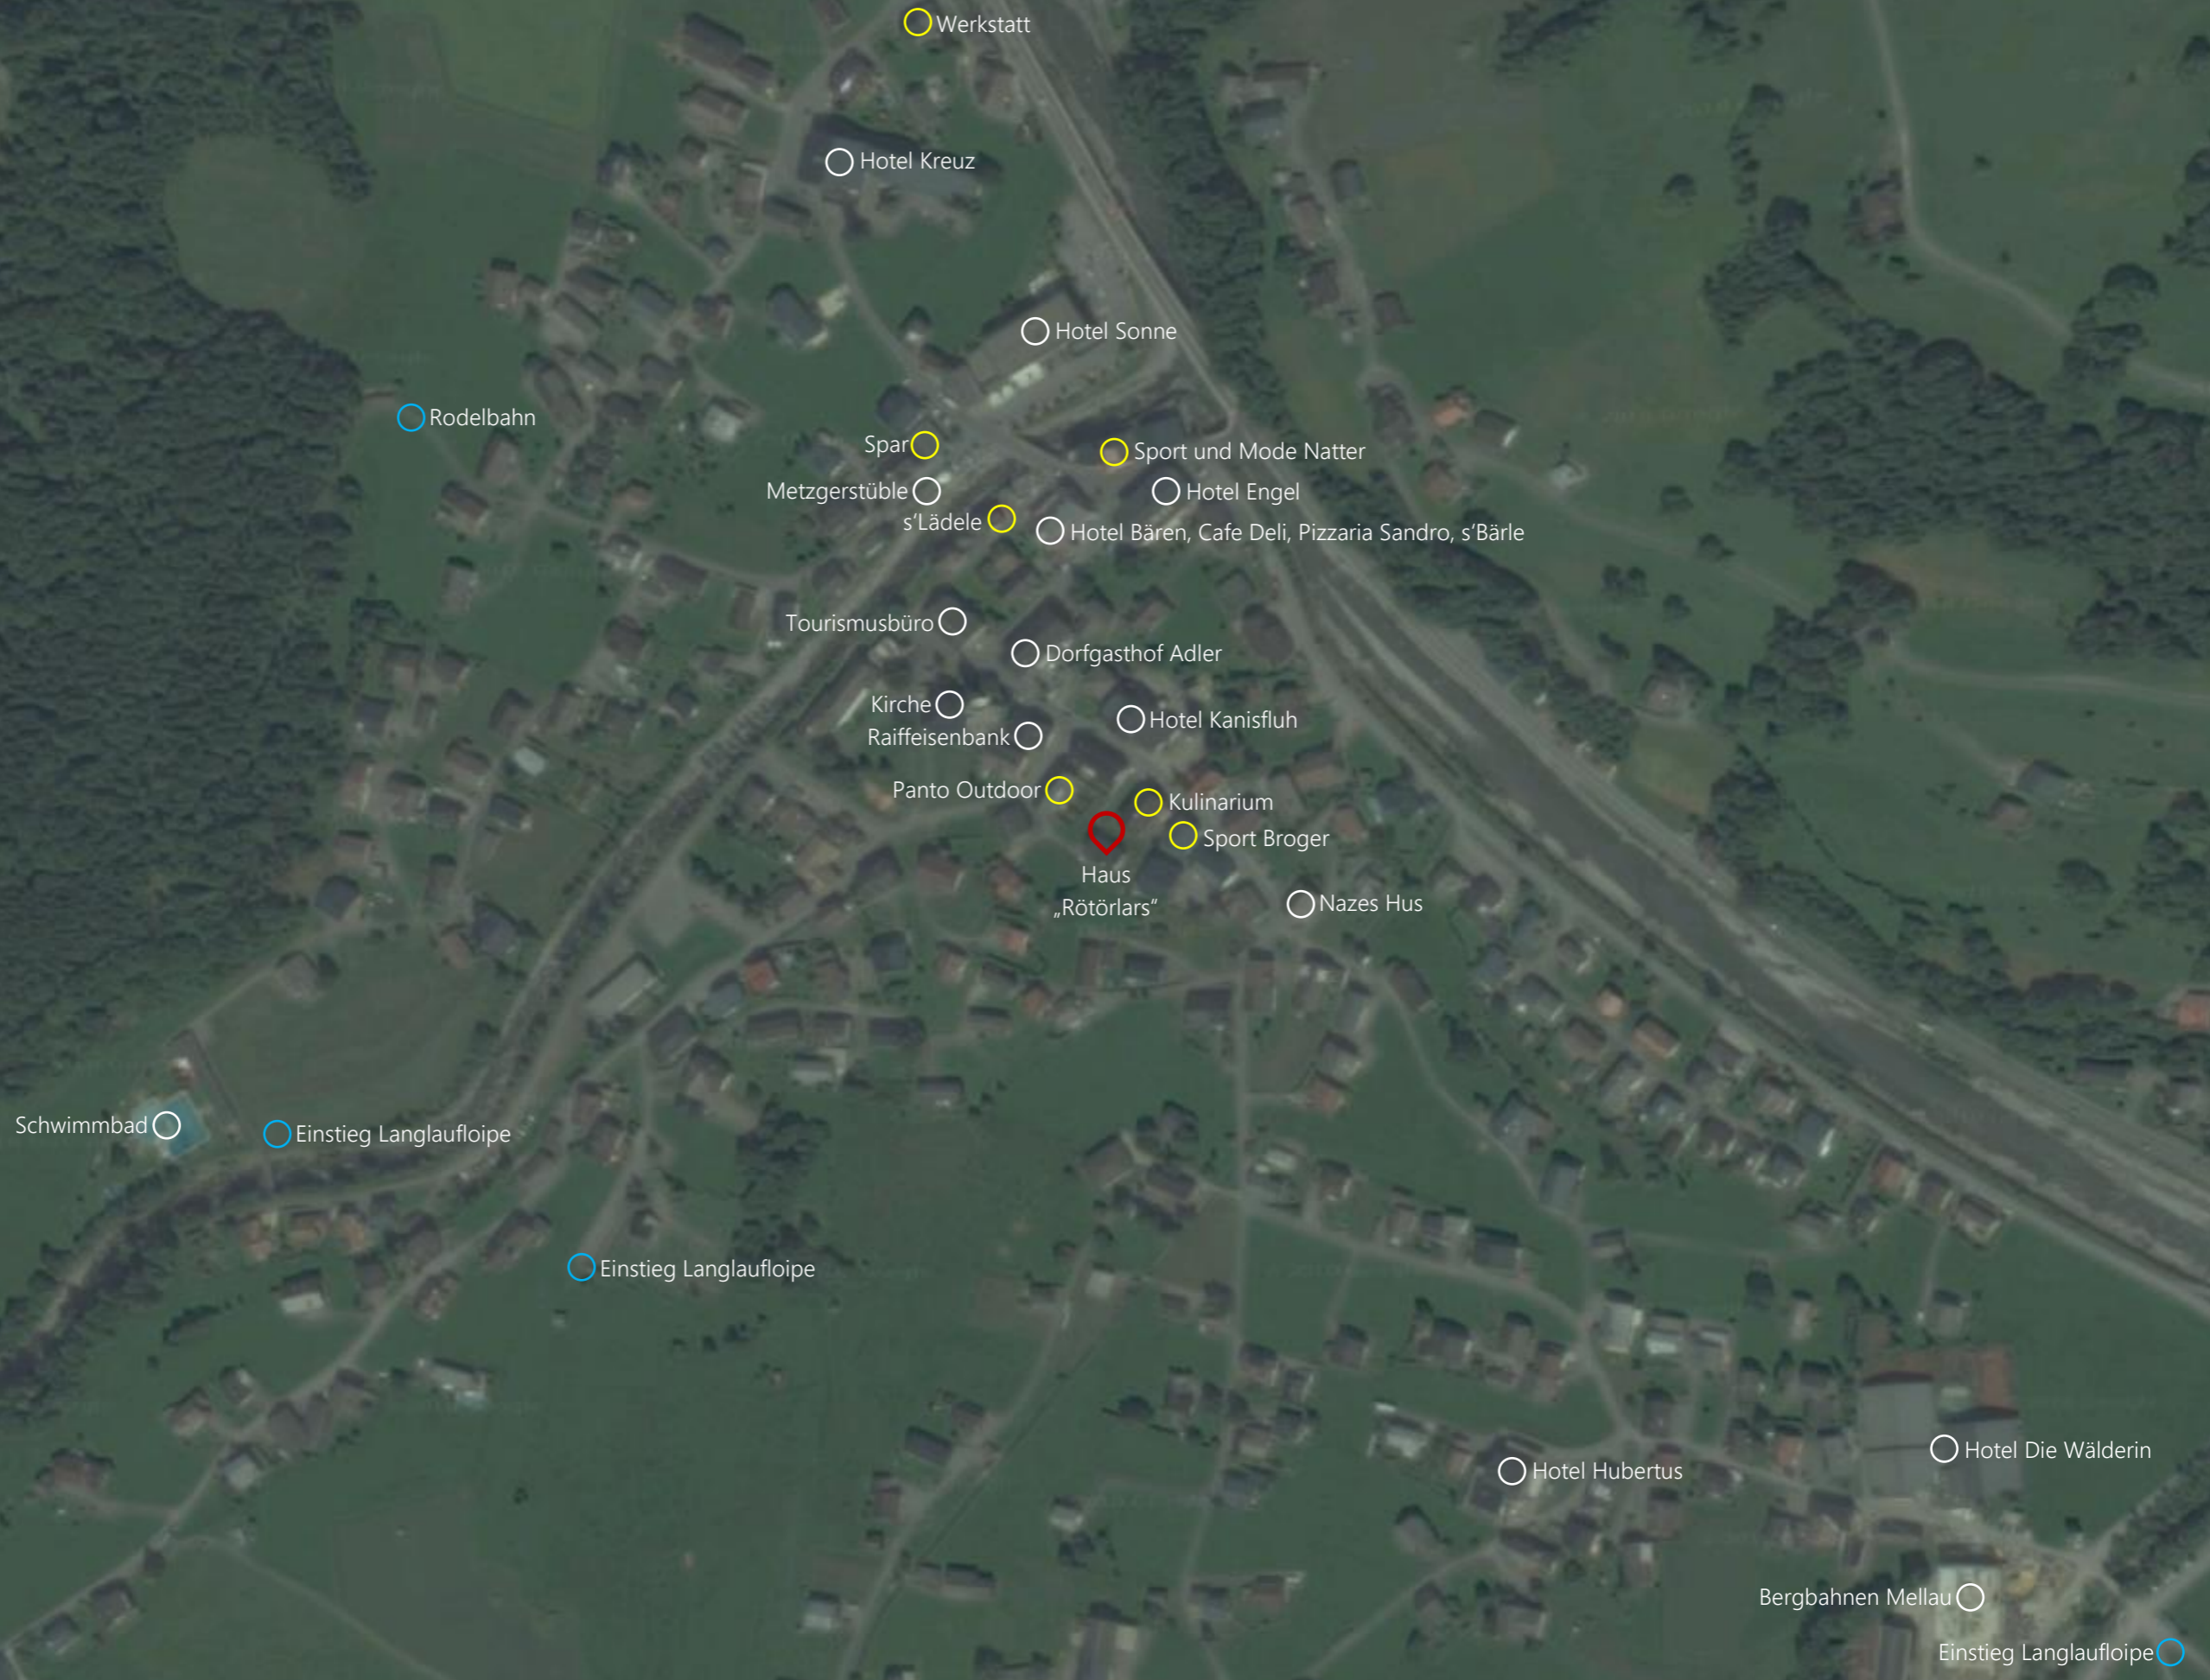

LAGEPLAN HAUS „RÖTÖRLARS“

Familie Felder
Platz 542
6881 Mellau

Werkstatt

Hotel Kreuz

Hotel Sonne

Rodelbahn

Spar

Sport und Mode Natter

Metzgerstüble

Hotel Engel

s'Lädele

Hotel Bären, Cafe Deli, Pizzeria Sandro, s'Bärle

Tourismusbüro

Dorfgasthof Adler

Kirche

Hotel Kanisfluh

Raiffeisenbank

Panto Outdoor

Kulinarium

Sport Broger

Haus „Rötörlars“

Nazes Hus

Schwimmbad

Einstieg Langlaufloipe

Einstieg Langlaufloipe

Hotel Hubertus

Hotel Die Wälderin

Bergbahnen Mellau

Einstieg Langlaufloipe